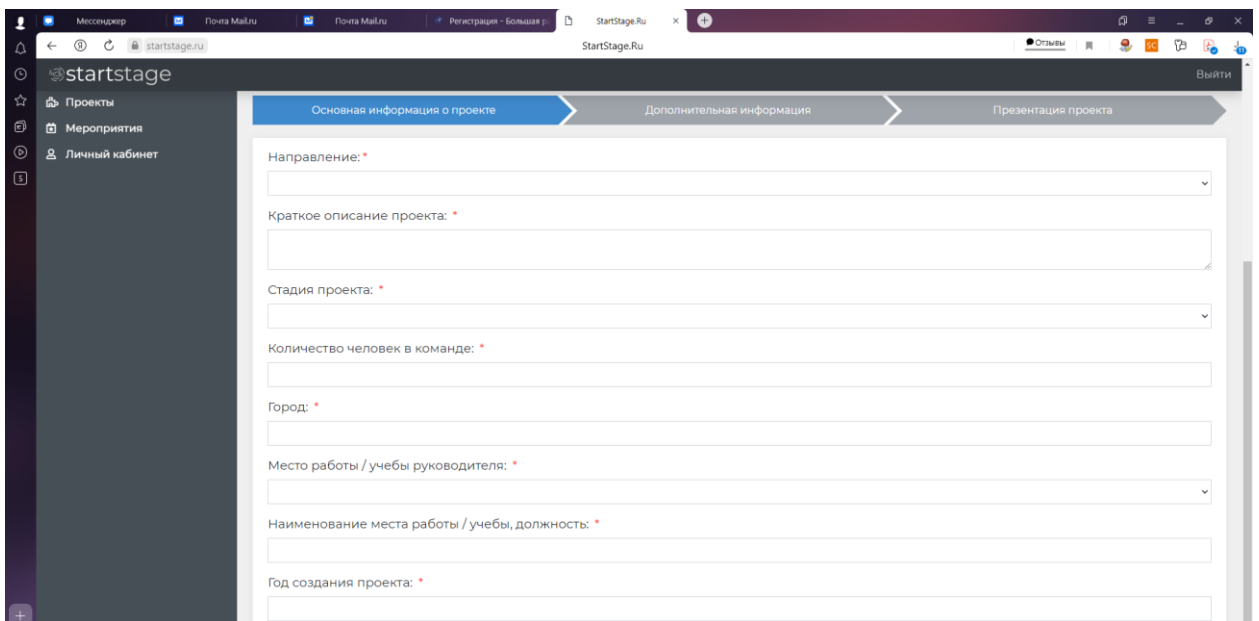

Инструкция по подаче проекта в акселератор

- 1) Для подачи проекта в акселератор «Большая разведка» Вам необходимо зайти на платформу <https://startstage.ru/> под своим номером телефона и паролем.

- 2) Пройти по ссылке <https://startstage.ru/startevent/7>. Нажать кнопку «Подать проект»

- 3) Ввести название проекта и нажать кнопку «Перейти к заполнению»

4) Заполнить информацию о проекте

5) Подгрузить презентацию проекта и нажать кнопку «Подать проект»

6) Спасибо! Ваш проект подан в акселератор.