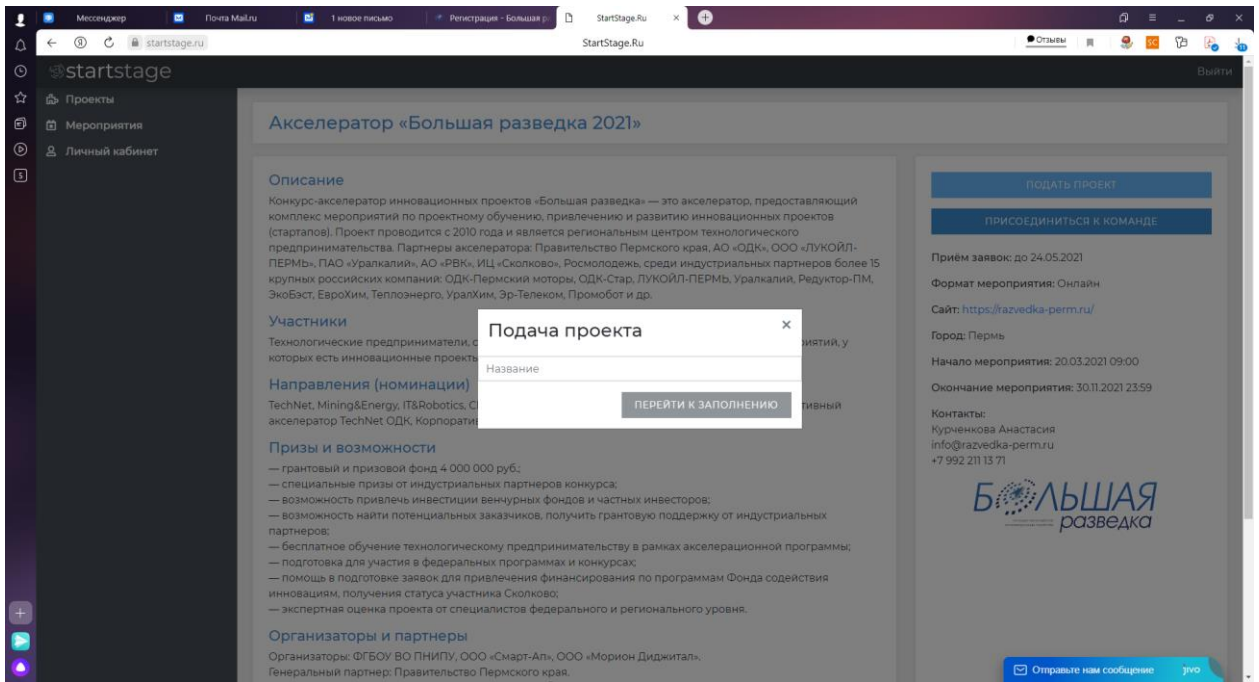

Инструкция по подаче проекта в акселератор

- 1) Для подачи проекта в акселератор «Большая разведка» Вам необходимо зайти на платформу <https://startstage.ru/> под своим номером телефона и паролем.

- 2) Пройти по ссылке <https://startstage.ru/startevent/7>. Нажать кнопку «Подать проект»

- 3) Ввести название проекта и нажать кнопку «Перейти к заполнению»

4) Заполнить информацию о проекте

5) Подгрузить презентацию проекта и нажать кнопку «Подать проект»

6) Спасибо! Ваш проект подан в акселератор.