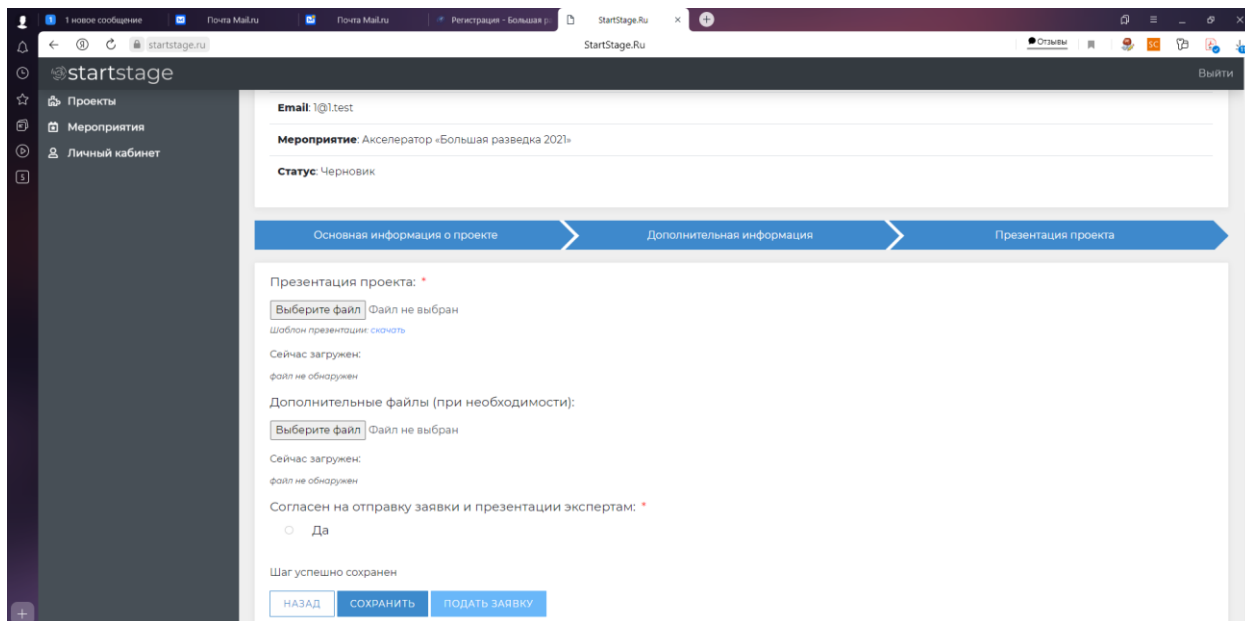

6) Спасибо! Ваш проект подан в акселератор.